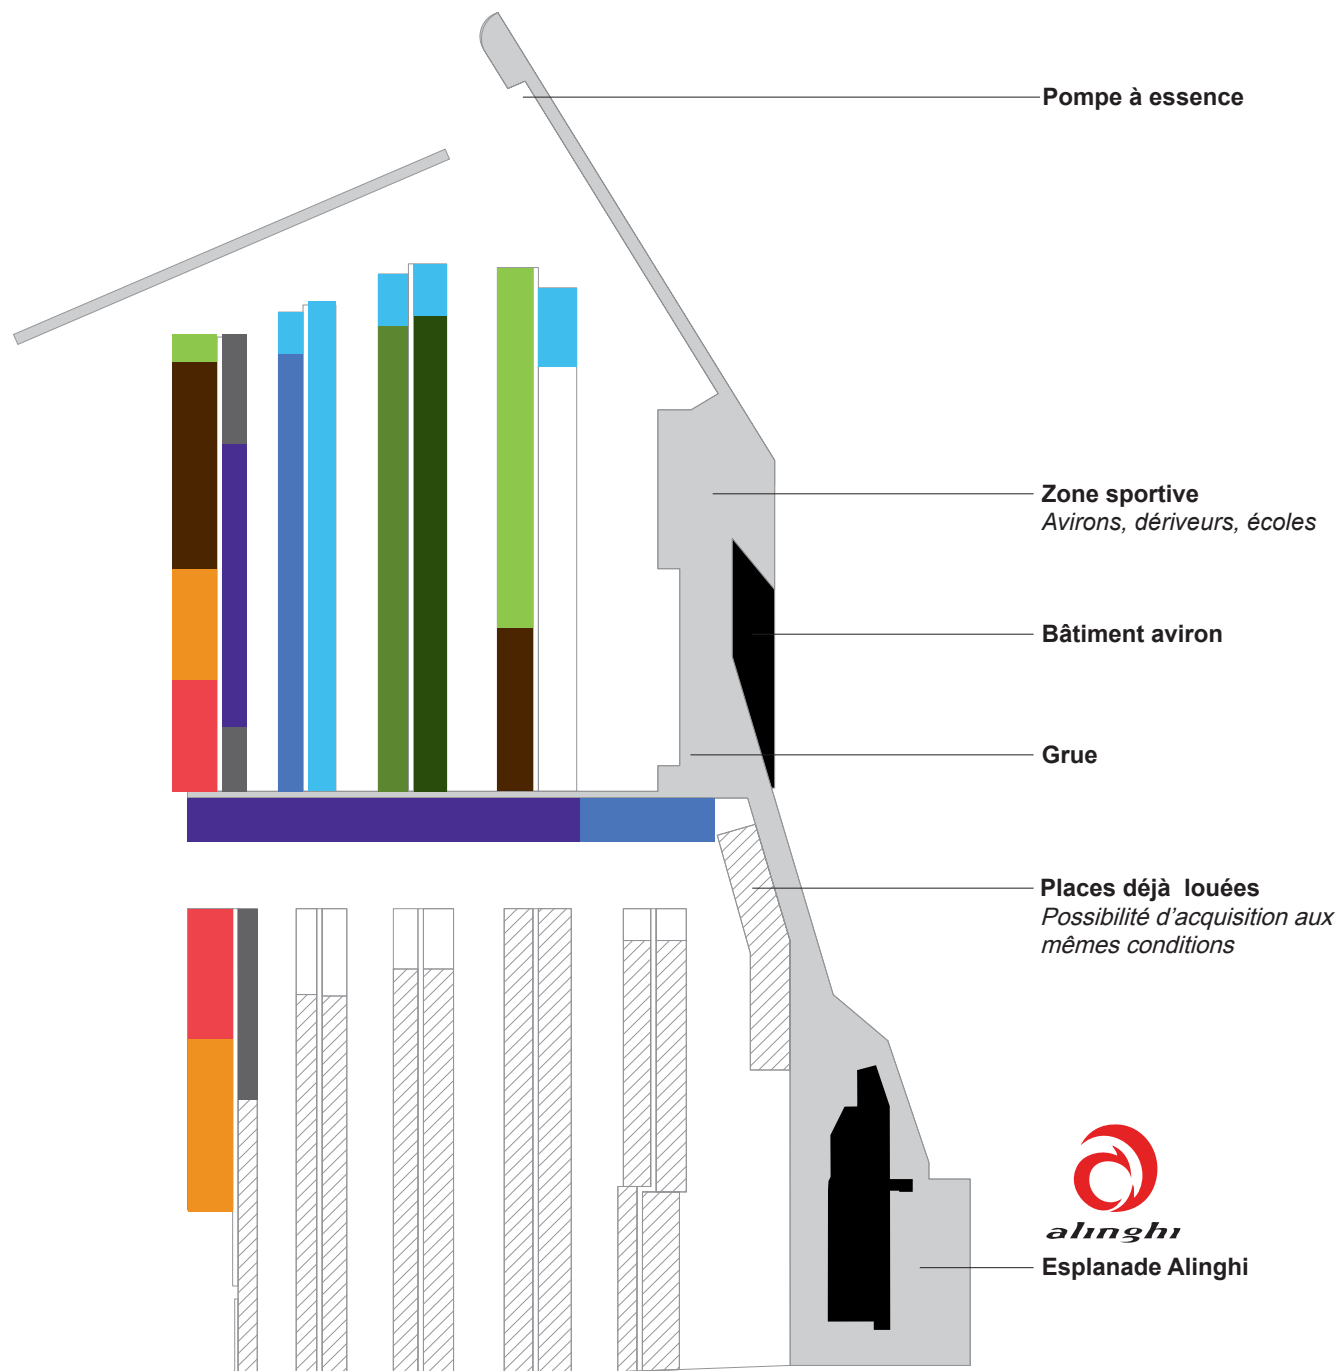

90'000 CHF (charge annuelle: 1'250 CHF)

4. Dim. bateau max: 13.00 x 4.25m

105'000 CHF (charge annuelle: 1'350 CHF)

3. Dim. bateau max: 14.00 x 4.50m

115'000 CHF (charge annuelle: 1'450 CHF)

2. Dim. bateau max: 15.00 x 4.75m

130'000 CHF (charge annuelle: 1'550 CHF)

1. Dim. bateau max: 16.00 x 5.00m

140'000 CHF (charge annuelle: 1'650 CHF)

alinghi
 Esplanade Alinghi